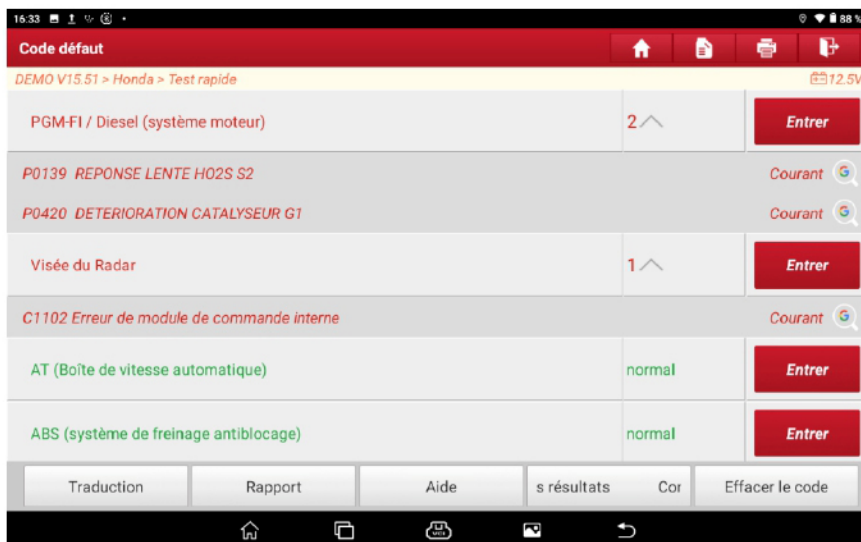

- Complément d'information
- Recherche sur internet

- Traduction en 1 clic si le défaut n'est pas encore référencé
- Rapport de diagnostic complet ou par calculateur
- Effacement des défauts en un clic

- Fonction d'analyse des flux de données et accès au test actionneurs
- Lecture des valeurs en temps réels avec référence de données courantes
- Possibilité d'enregistrer et d'observer les données sous forme de graphique

- Visuel direct du statut des calculateurs, des défauts et de leur définition
- Rapport personnalisé, partage et impression instantanée via les pilotes pré-installés et le Google Play Store.

30 fonctions de service