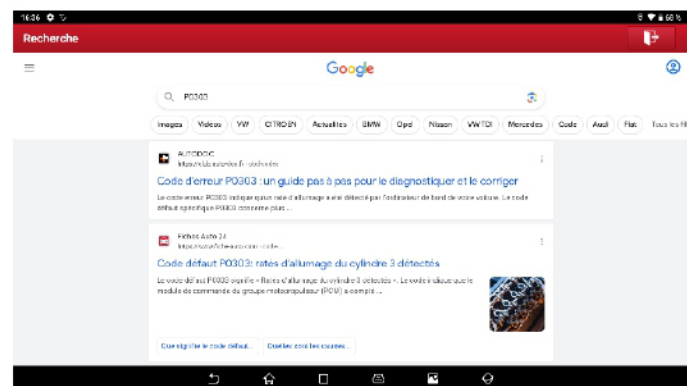

- Complément d'information
- Recherche sur internet