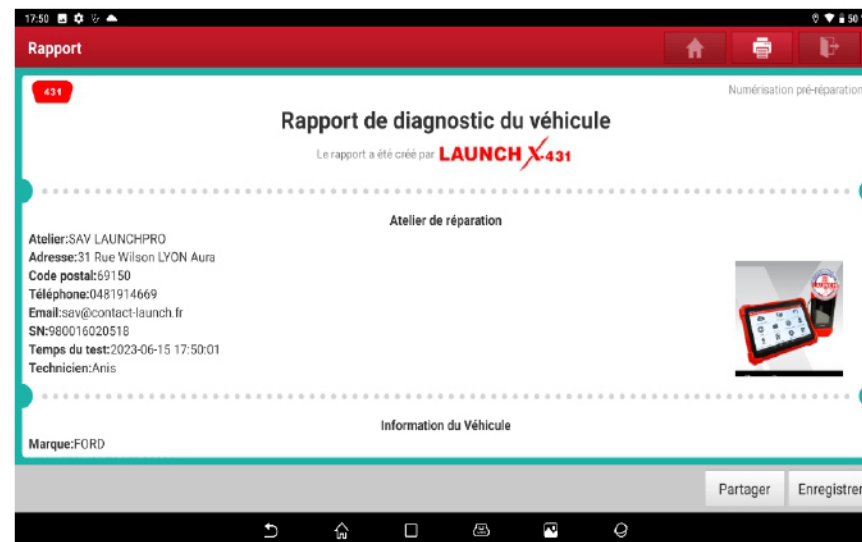

Logiciel conçu de manière ultra intuitive pour une prise en main rapide:

- Diagnostic local toutes marques
- Flux de données et test actionneurs
- Services, fonctions de RAZ Directes
- QuickSupport pré-installé
- Mise à jour en 1 clic
- Et plus encore...

- Complément d'information
- Recherche sur internet

- Traduction en 1 clic si le défaut n'est pas encore référencé
- Rapport de diagnostic complet ou par calculateur
- Effacement des défauts en un clic

- Fonction d'analyse des flux de données et accès au test actionneurs
- Lecture des valeurs en temps réels avec référence de données courantes
- Possibilité d'enregistrer et d'observer les données sous forme de graphique

- Visuel direct du statut des calculateurs, des défauts et de leur définition
- Rapport personnalisé, partage et impression instantanée via les pilotes pré-installés et le Google Play Store.

30 fonctions de service