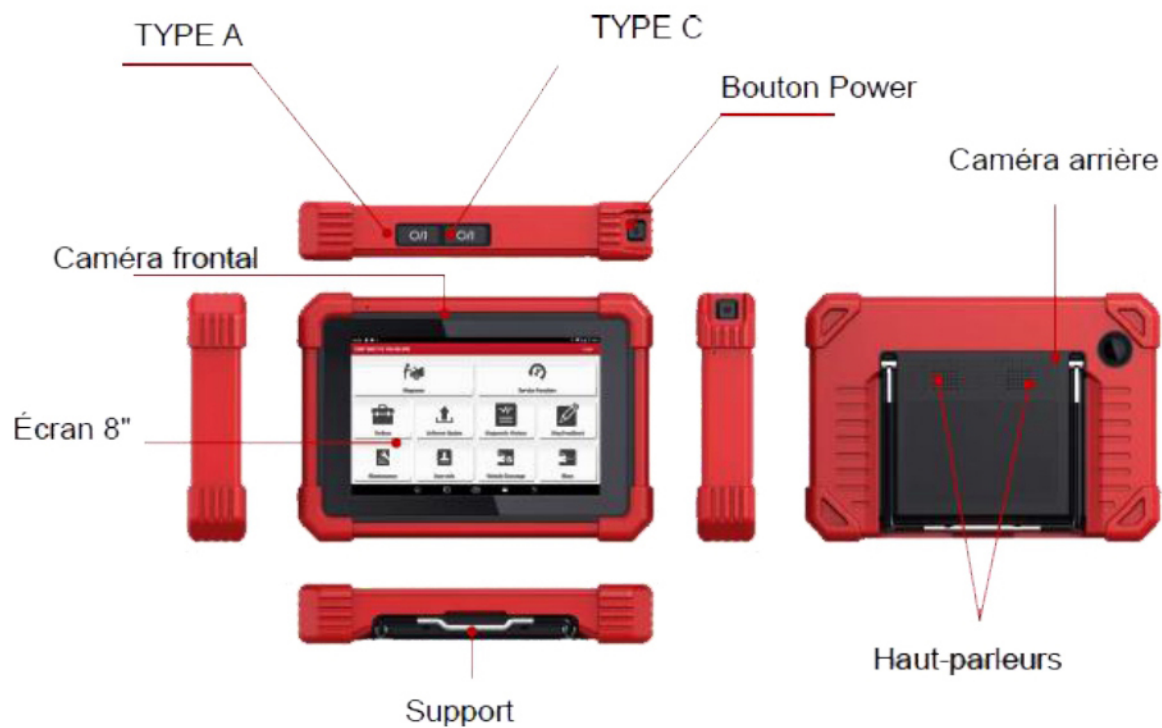

- Le nouveau **CRP-MOT EVO** se distingue par son support de qualité professionnel, accessible au meilleur prix. Il permet d'effectuer rapidement un diagnostic complet du véhicule grâce à sa VCI Bluetooth.
- Ce diagnostic dédié à la maintenance en atelier offre également un accès direct aux 30 fonctions de maintenance les plus courantes.
- À la fois simple et complet pour l'entretien, le CRP MOT EVO est également compatible avec plusieurs accessoires dont le programmeur TPMS, le vidéoscope et le testeur de batteries.
- Son support à la fois compact et robuste est idéal pour un usage en atelier comme en déplacement.

Dimensions
274 x 190.5 x 40.5mm

Batterie
7,6V - 6 300 mAh
charge rapide

Caméra
Avant : 5 MP
Arrière : 8 MP

- La tablette dispose d'un processeur performant, d'une batterie à charge rapide, de ports renforcés, d'un écran anti-rayure, anti-reflet avec une luminosité renforcée
- Son design type IP65 limite l'exposition aux chocs, aux poussières et à l'humidité