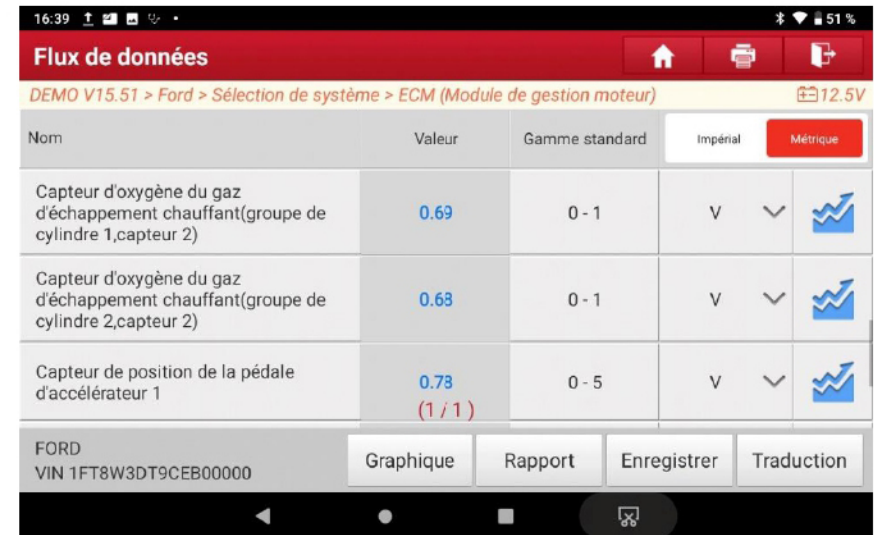

Logiciel conçu de manière ultra intuitive pour une prise en main rapide:

- Diagnostic local toutes marques
- Flux de données et test actionneurs
- Services, fonctions de RAZ Directes
- QuickSupport pré-installé
- Mise à jour en 1 clic
- Et plus encore...

- Complément d'information
- Recherche sur internet

- Traduction en 1 clic si le défaut n'est pas encore référencé
- Rapport de diagnostic complet ou par calculateur
- Effacement des défauts en un clic

- Fonction d'analyse des flux de données et accès au test actionneurs
- Lecture des valeurs en temps réels avec référence de données courantes
- Possibilité d'enregistrer et d'observer les données sous forme de graphique