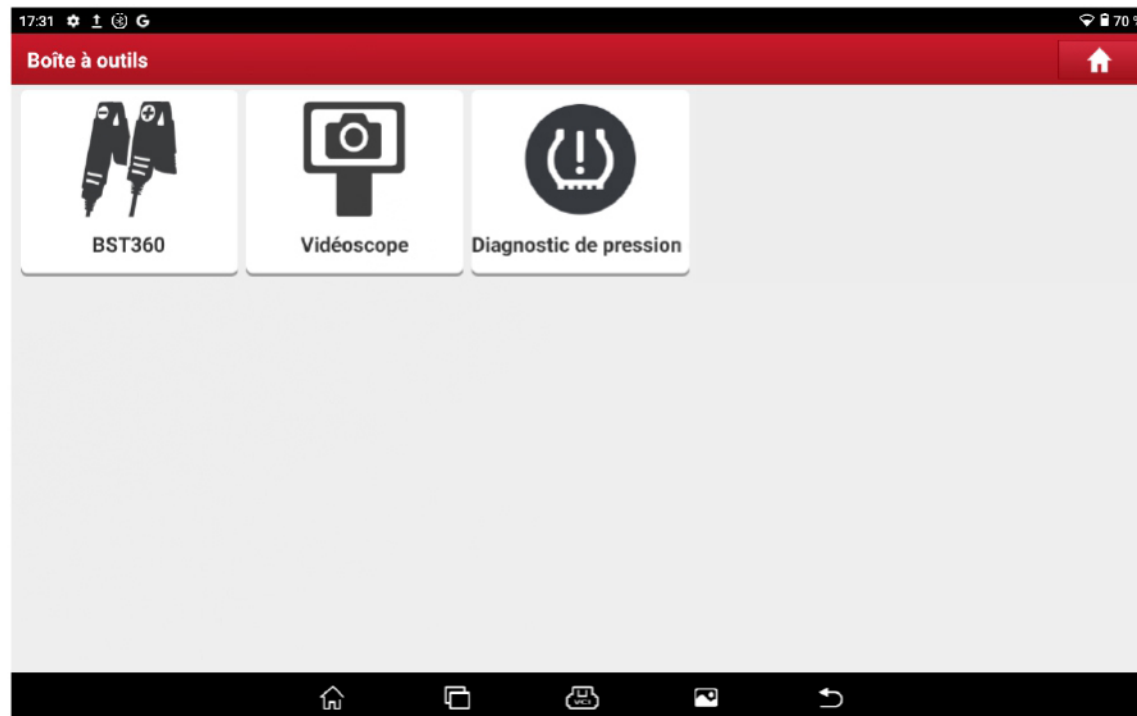

Vidange huile

Mémoire sièges

Angle de
braquage

Diagnostic haute
tension

RAZ Start & Stop

Toit ouvrant

Vitres
électriques

- Le BST-360 est un testeur de batteries complet connecté en bluetooth
- Le VSP-600 est un vidéoscope haute définition connecté en USB
- Le TS-GUN est un programmeur TPMS permettant de cloner les valves LAUNCH et d'activer les valves originales