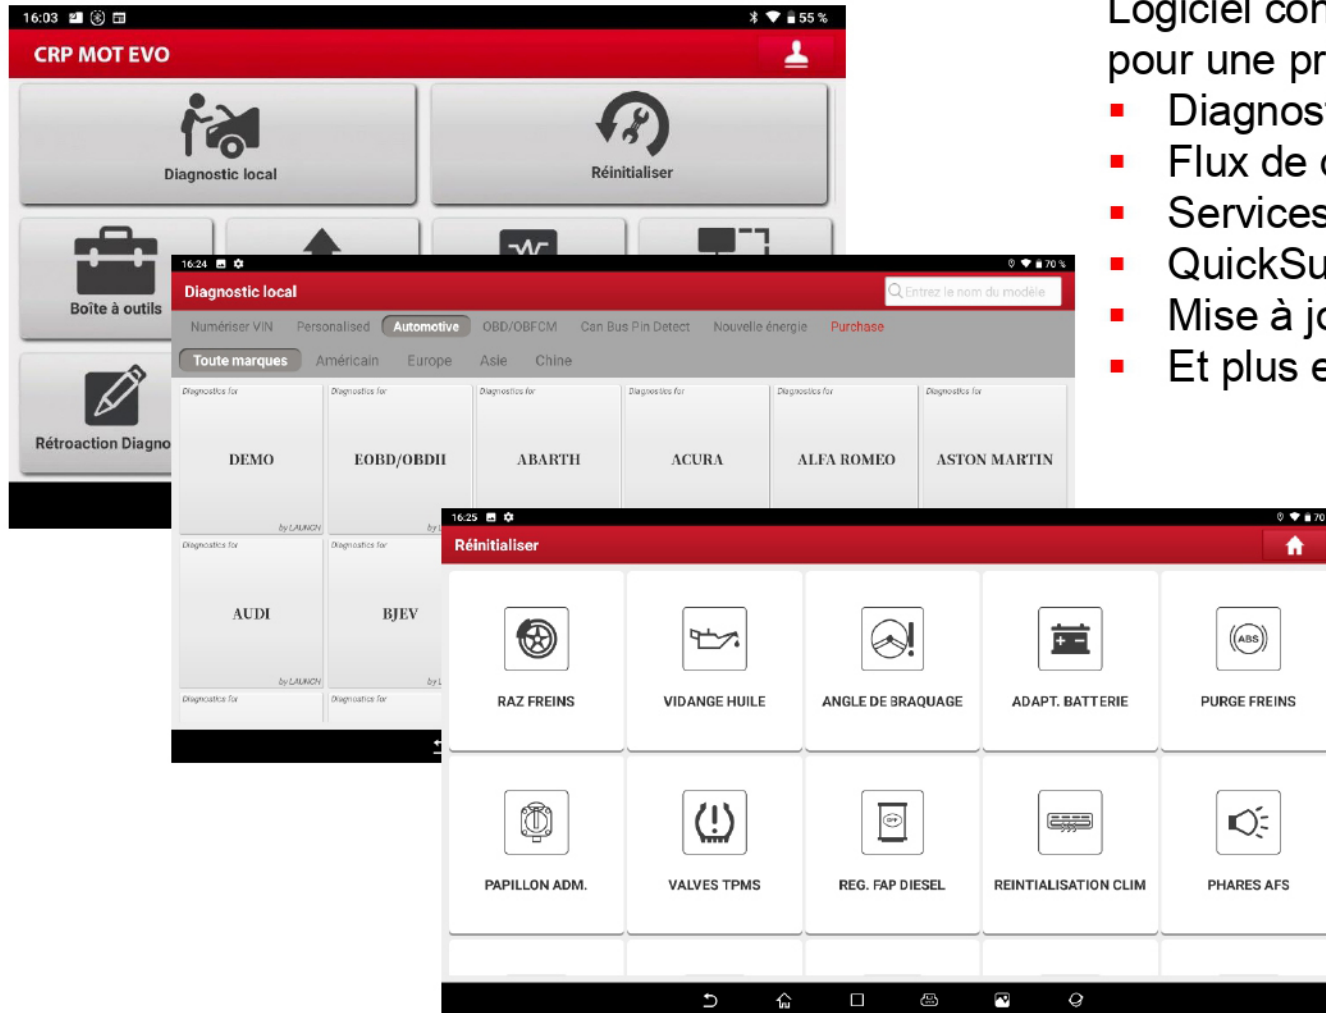

- Le nouveau **CRP-MOT EVO** se distingue par son support de qualité professionnel, accessible au meilleur prix. Il permet d'effectuer rapidement un diagnostic complet du véhicule grâce à sa VCI Bluetooth.
- Ce diagnostic dédié à la maintenance en atelier offre également un accès direct aux 30 fonctions de maintenance les plus courantes.
- À la fois simple et complet pour l'entretien, le CRP MOT EVO est également compatible avec plusieurs accessoires dont le programmeur TPMS, le vidéoscope et le testeur de batteries.
- Son support à la fois compact et robuste est idéal pour un usage en atelier comme en déplacement.

Dimensions
274 x 190.5 x 40.5mm

Batterie
7,6V - 6 300 mAh
charge rapide

Caméra
Avant : 5 MP
Arrière : 8 MP

- La tablette dispose d'un processeur performant, d'une batterie à charge rapide, de ports renforcés, d'un écran anti-rayure, anti-reflet avec une luminosité renforcée
- Son design type IP65 limite l'exposition aux chocs, aux poussières et à l'humidité

Logiciel conçu de manière ultra intuitive pour une prise en main rapide:

- Diagnostic local toutes marques
- Flux de données et test actionneurs
- Services, fonctions de RAZ Directes
- QuickSupport pré-installé
- Mise à jour en 1 clic
- Et plus encore...