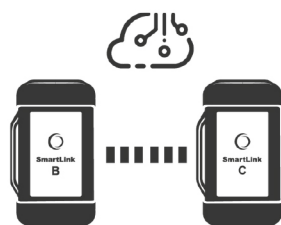

RemoteDIAG