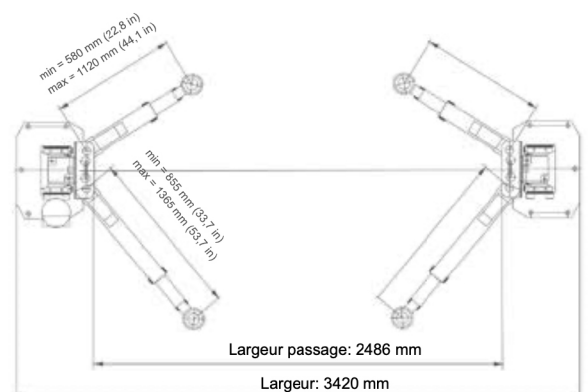

Caractéristiques

- ✓ Equipé d'une soupape de sécurité pour la protection anti-chute en cas de fuite hydraulique.
- ✓ Interrupteur de limitation en hauteur électromécanique : protège efficacement le véhicule des collisions avec la traverse supérieure
- ✓ Interrupteur de limitation en hauteur électromécanique : protège efficacement le véhicule des collisions avec la traverse supérieure
- ✓ 2 câbles en acier pour la compensation de niveau
- ✓ Fonction d'arrêt automatique de la descente pour plus de sécurité (norme CE)
- ✓ Verrouillage mécanique/électromagnétique pour une sécurité optimale