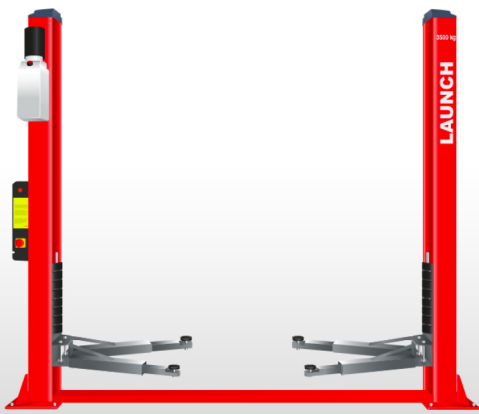

logicat

PONT 2 COLONNES 3.5T

TLT-235 SBA

DISTRIBUTEUR OFFICIEL DE **LAUNCH** PRO - FRANCE

Nous offrons les outils les plus fiables et les plus performants.
Nous avons tout ce dont vous avez besoin pour rendre
votre garage plus productif et plus rentable.

launch.logicat.eu

TLT- 235 SBA

logicat

Avec une hauteur totale de 2 860 mm et une capacité de levage de 3,5 t, le pont TLT-235 SBA est idéal pour le levage de voitures et de petites camionnettes. Grâce à sa largeur et à sa hauteur totales réduites, ainsi qu'à sa plaque de basculement basse, cette variante de notre série TLT est très peu encombrante et particulièrement appréciée dans les petits ateliers.

Données techniques

						
Capacité de charge 3 500 kg	Hauteur totale 2 860 mm	Largeur totale 3 420 mm	Hauteur de levage maxi 1 850 mm	Hauteur tampon mini 110 mm	Poids 620 kg	Largeur de passage 2 486 mm
						
Temps de montée/descente ≤ 55s / ≤ 40s	Puissance d'entraînement 2,2 kW	Tension 380V / 50Hz	Épaisseur du béton 250 mm	Quantité d'huile 10 l	Longueur du bras de support pcs. 855 - 1 365 mm 3 pièces. 580 - 1 120 mm	

Caractéristiques

- ✓ Equipé d'une soupape de sécurité pour la protection anti-chute en cas de fuite hydraulique.
- ✓ Interrupteur de limitation en hauteur électromécanique : protège efficacement le véhicule des collisions avec la traverse supérieure
- ✓ Interrupteur de limitation en hauteur électromécanique : protège efficacement le véhicule des collisions avec la traverse supérieure
- ✓ 2 câbles en acier pour la compensation de niveau
- ✓ Fonction d'arrêt automatique de la descente pour plus de sécurité (norme CE)
- ✓ Verrouillage mécanique/électromagnétique pour une sécurité optimale