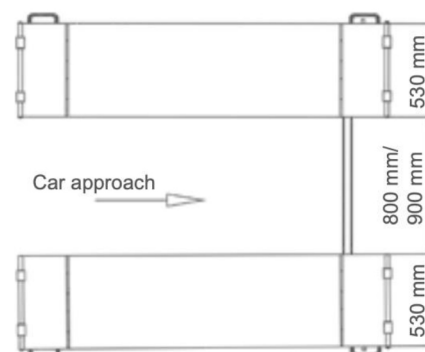

Caractéristiques

- ✓ Structure compacte pour les installations au sol. Pour les services pneus, rapides
- ✓ Stabilité et fiabilité, pompe de haute qualité fabriquée en Italie
- ✓ La valve antichoc et la soupape de sécurité assurent un levage sécurisé
- ✓ Basse tension (24 V) pour plus de sécurité
- ✓ Synchronisation hydraulique des plateformes, pas de barre de torsion
- ✓ Circuit hydraulique double avec électrovannes de protection en cas de rupture d'un circuit, sécurité optimale