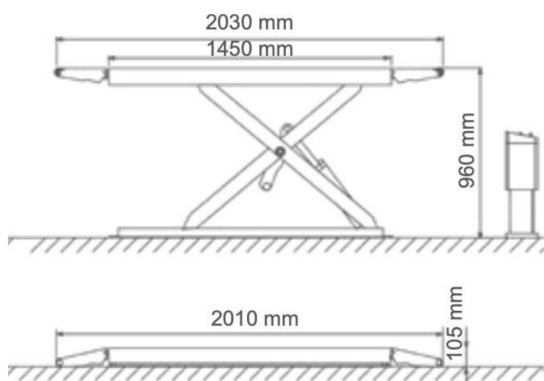

Caractéristiques

- ✓ Structure compacte pour les installations au sol. Pour les services pneus, rapides
- ✓ Stabilité et fiabilité, pompe de haute qualité fabriquée en Italie
- ✓ La valve antichoc et la soupape de sécurité assurent un levage sécurisé
- ✓ Basse tension (24 V) pour plus de sécurité
- ✓ Synchronisation hydraulique des plateformes, pas de barre de torsion
- ✓ Circuit hydraulique double avec électrovannes de protection en cas de rupture d'un circuit, sécurité optimale